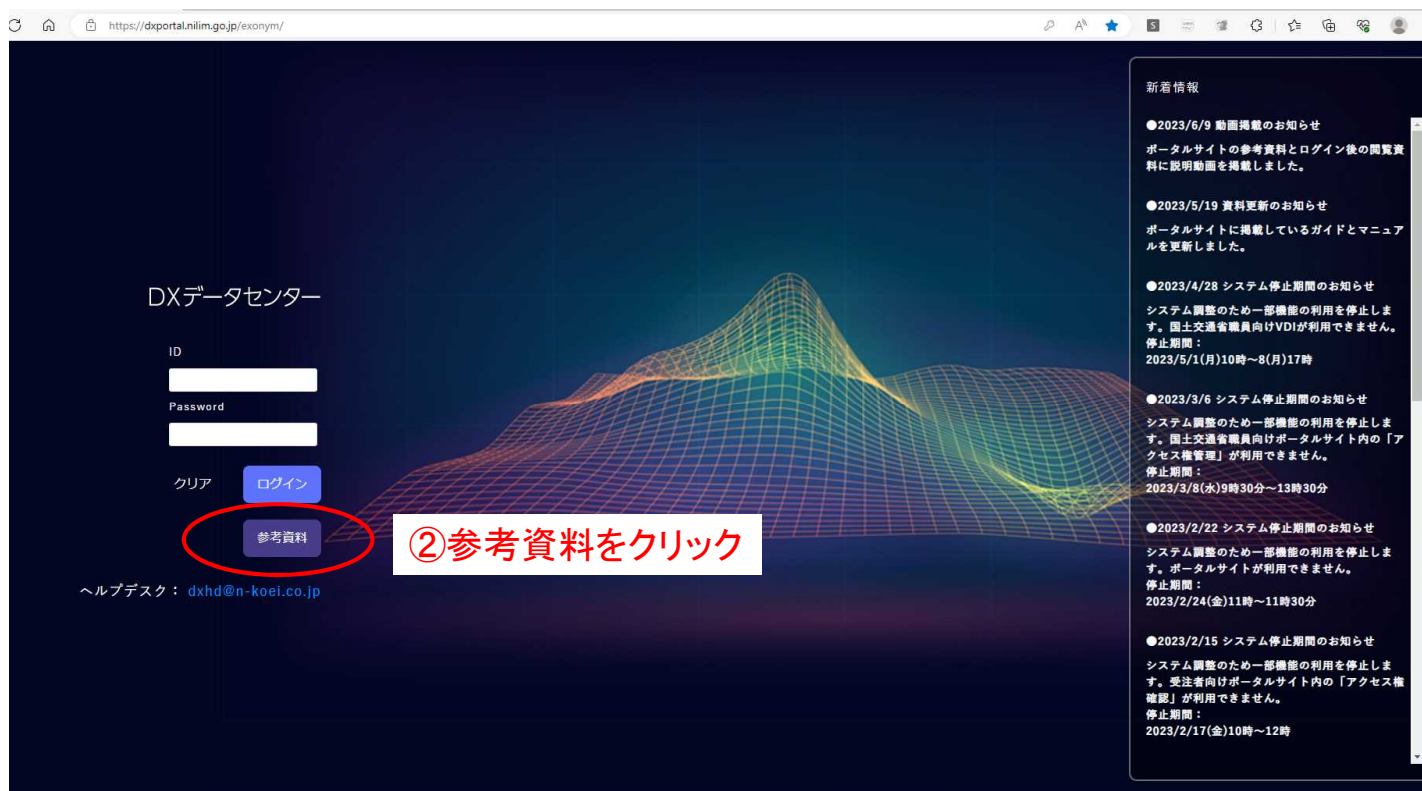

DXデータセンター利用ガイド等の閲覧方法

①DXデータセンターポータルサイトへアクセス

URL:https://dxportal.nilim.go.jp/exonym/

③下記の画面が開きますのでこちらより利用ガイドを入手できます。(説明動画あり)