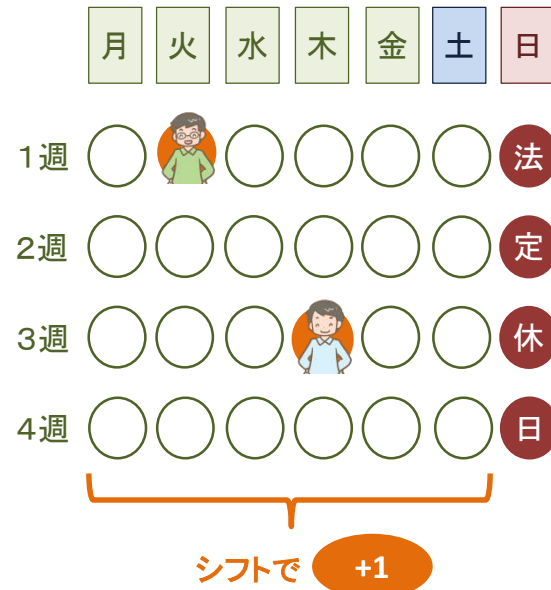

休日 月イチプラス運動

週休2日導入の具体的展開例

特定曜日＋土曜閉所

特定曜日の法定休日に加えて、新たに月に1日土曜閉所日を設ける。

特定曜日＋シフト

特定曜日の法定休日に加えて、新たに月に1日従業員毎にシフトを組み休日付与。

シフトの休日を＋1

シフト制で法定休日を設定している場合、新たに月に1日を追加して付与。