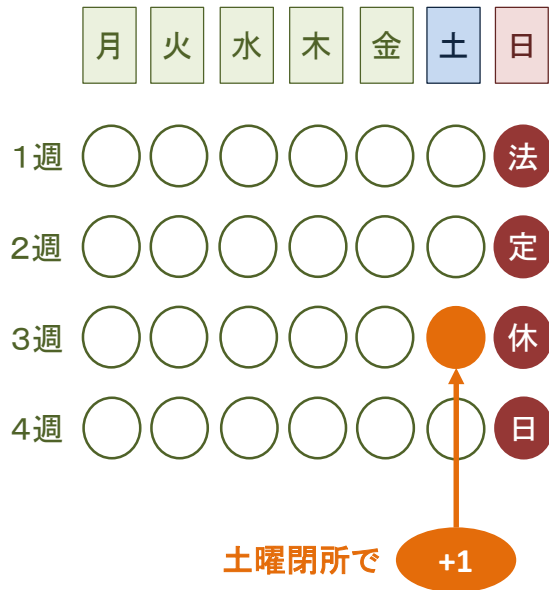

休日 月イチプラス運動

週休2日導入の具体的展開例

特定曜日＋土曜閉所

特定曜日の法定休日に加えて、新たに月に1日土曜閉所日を設ける。

特定曜日＋シフト

特定曜日の法定休日に加えて、新たに月に1日従業員毎にシフトを組み休日付与。

シフトの休日を＋1

シフト制で法定休日を設定している場合、新たに月に1日を追加して付与。